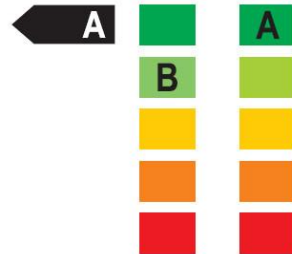

# Energia (Híbrido)

ANO  
Categoria do Veículo  
MARCA

2023  
Extra Grande  
I/GWM

Modelo/ Versão      HAVAL H6 PREM HEV  
Motor                      1.5-16V  
Transmissão              Automática  
Marchas                      2

Mais eficiente

Categoria    Geral    Emissões

Menos eficiente

Quilometragem por litro e CO2

Etanol

Gasolina

Cidade (km/l)	-	13,8
Estrada (km/l)	-	12,0
CO2 Fóssil não renovável (g/km)	-	102